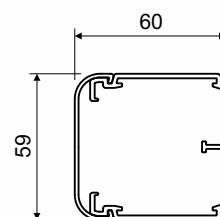

DÁTOVÝ LIST

EKE 60X60 - elektroinštalačný kanál elegant

popis výrobku: na inštaláciu rozvodov malého a nízkeho napätia
je určený na vkladanie viacerých káblov alebo káblov väčších priemerov
možnosť vloženia priečky
rozperky REKE 60_HB súčasťou balenia (2 ks) - použitie 1 ks na 1 m
dá sa montovať do priestorov s nebezpečím výbuchu horľavých plynov a pár zóny 2
dá sa montovať do priestorov s nebezpečím výbuchu horľavých prachov zóny 22

materiál: PVC - bezolovnaté
samozhášavosť: áno, do 30 s
teplotná odolnosť: -5 - +60 °C
skúška žeravým drôtom: 850 °C
odolnosť proti nárazom: 2 J
stupeň krytia: IP20
trieda reakcie na oheň podkladového materiálu: A1-F
vnútorná plocha: 2600 mm²
rozteč dierovania dna: 200 ± 20 mm
tolerancia dĺžky: ±10 mm
hmotnosť: 0,7 kg/m
spĺňa požiadavky: ČSN EN 50085-1 ed.2:06+A1:14, ČSN EN 50085-2-1:07+A1:12
skladovanie: ČSN 64 0090

využitie prierezu kanálu (60%):	orientačný priemer káblov (mm)	6	7	8	8,5	9	9,5	10	11	12	13	14	15	16
	množstvo vložených káblov	31	23	16	13	11	11	9	7	7	6	6	5	5

chemická odolnosť: ÁNO: amoniak 25%, destilovaná voda, etanol 50%, hydroxid sodný 60%, kyselina fluorovodíková 40%, kyselina octová 5%, kyselina sírová 96%, medicínálny olej, metanol, olivový olej, petrolej, peroxid vodíka 20%, transformátorový olej, uhličitan sodný
NIE: acetón, benzén, chlórované uhľovodíky, tetrachlórhlík