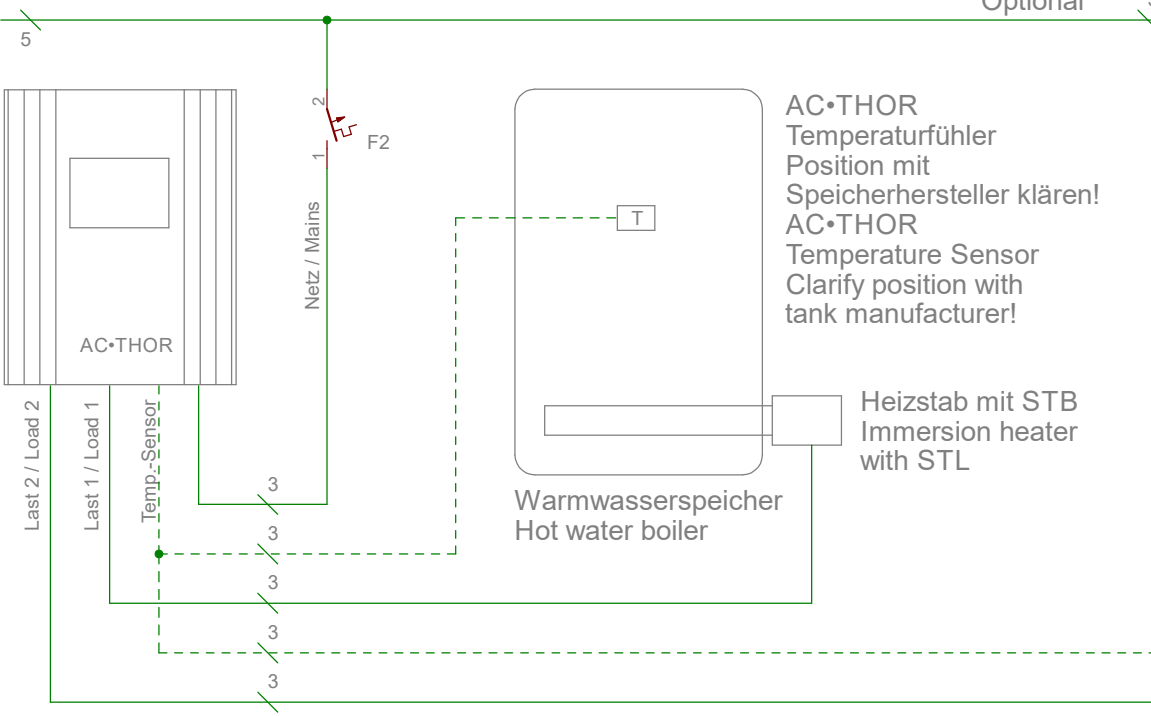

Betriebsart / Mode M5: Warmwasser und Raumheizung / Hotwater and spaceheating

Hausnetz & PV
Private Grid & PV

Beheizte Räume / Heated Rooms

Anschlussbelegung / Terminal assignment

Maximale Gesamtleistung 3 kW / Total max. power output 3 kW

BEISPIEL: Heizmatten mit AC•THOR Leistungsregelung.
Sicherstellung der Behaglichkeit durch Infrarot Paneele.

EXAMPLE: Heating mats power controlled by AC•THOR.
Ensuring comfort through infrared panels.

* Mechanischer Thermostat als Maximaltemperaturbegrenzer (keine Sollwertvorgabe)
* Mechanical thermostat as maximum temperature limiter (no setpoint specification)