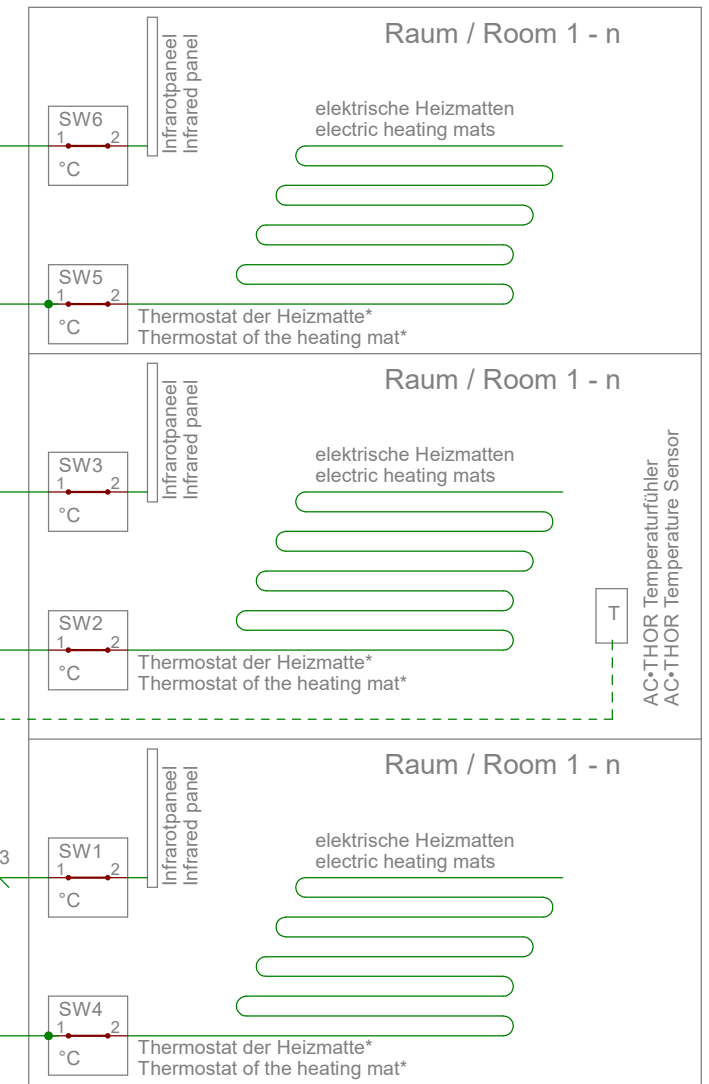

Betriebsart / Mode M5: Warmwasser und Raumheizung / Hotwater and spaceheating

Hausnetz & PV
Private Grid & PV

Beheizte Räume / Heated Rooms

Anschlussbelegung / Terminal assignment

Maximale Gesamtleistung 3 kW / Total max. power output 3 kW

BEISPIEL: Heizmatten mit AC•THOR Leistungsregelung.
Sicherstellung der Behaglichkeit durch Infrarot Paneele.

EXAMPLE: Heating mats power controlled by AC•THOR.
Ensuring comfort through infrared panels.

* Mechanischer Thermostat als Maximaltemperaturbegrenzer (keine Sollwertvorgabe)
* Mechanical thermostat as maximum temperature limiter (no setpoint specification)