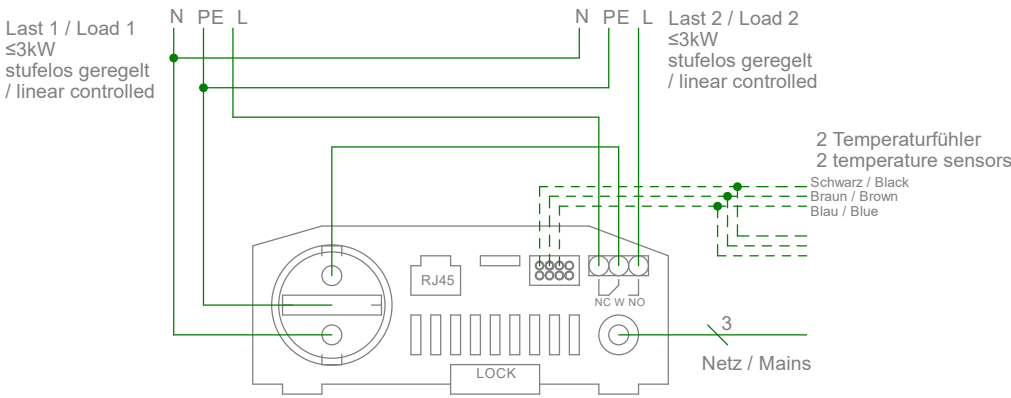

Betriebsart / Mode M5: Warmwasser und Raumheizung / Hotwater and spaceheating

Hausnetz & PV
Private Grid & PV

Beheizte Räume / Heated Rooms

Anschlussbelegung / Terminal assignment

Maximale Gesamtleistung 3 kW / Total max. power output 3 kW

* Mechanischer Thermostat als Maximaltemperaturbegrenzer (keine Sollwertvorgabe)
* Mechanical thermostat as maximum temperature limiter (no setpoint specification)