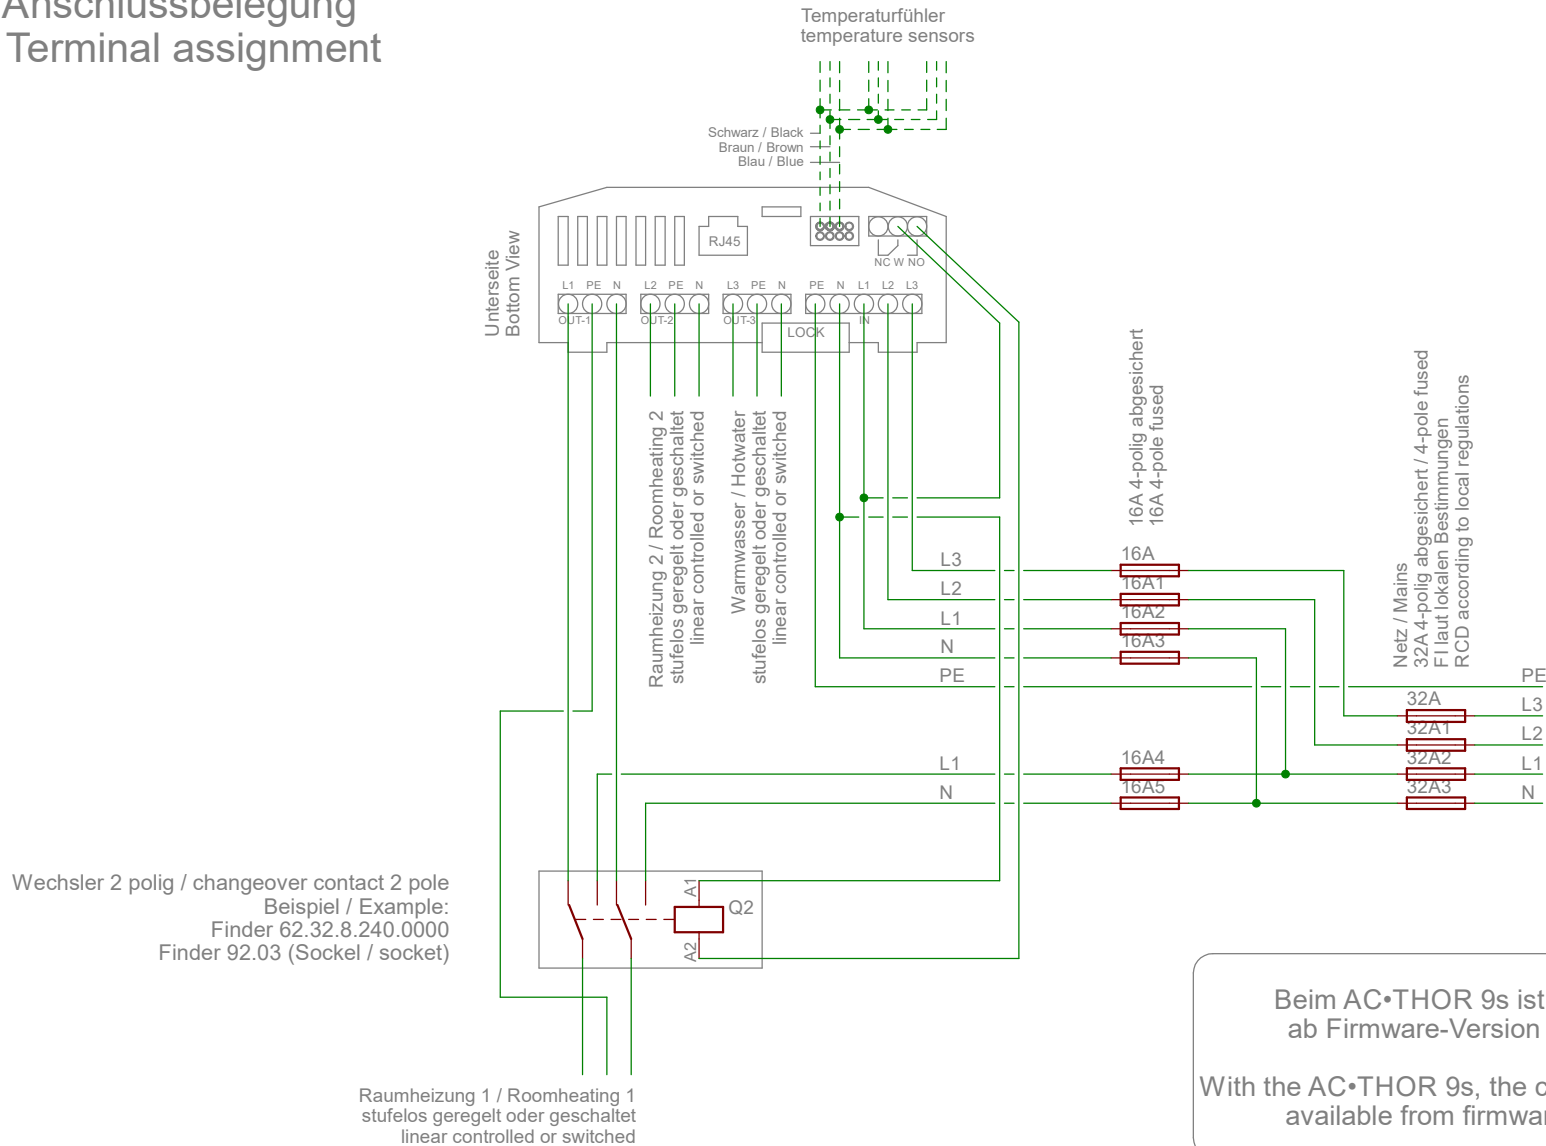

# AC•THOR 9s: Betriebsart / Mode M5: Warmwasser und Raumheizung / Hotwater and spaceheating

Seite 1/2: Übersicht  
Page 1/2: Overview

Maximale Gesamtleistung 3 x 3 kW  
Total max. power output 3 x 3 kW

\* Mechanischer Thermostat als Maximaltemperaturbegrenzer im Boden (keine Sollwertvorgabe)  
\* Mechanical thermostat as maximum temperature limiter in the floor (no setpoint specification)

# AC•THOR 9s: Betriebsart / Mode M5: Warmwasser und Raumheizung / Hotwater and spaceheating

Seite 2/2: Anschlussbelegung  
Page 2/2: Terminal assignment

Beim AC•THOR 9s ist die Wechslerfunktion  
ab Firmware-Version a0020806 verfügbar!

With the AC•THOR 9s, the changeover function is  
available from firmware version a0020806!