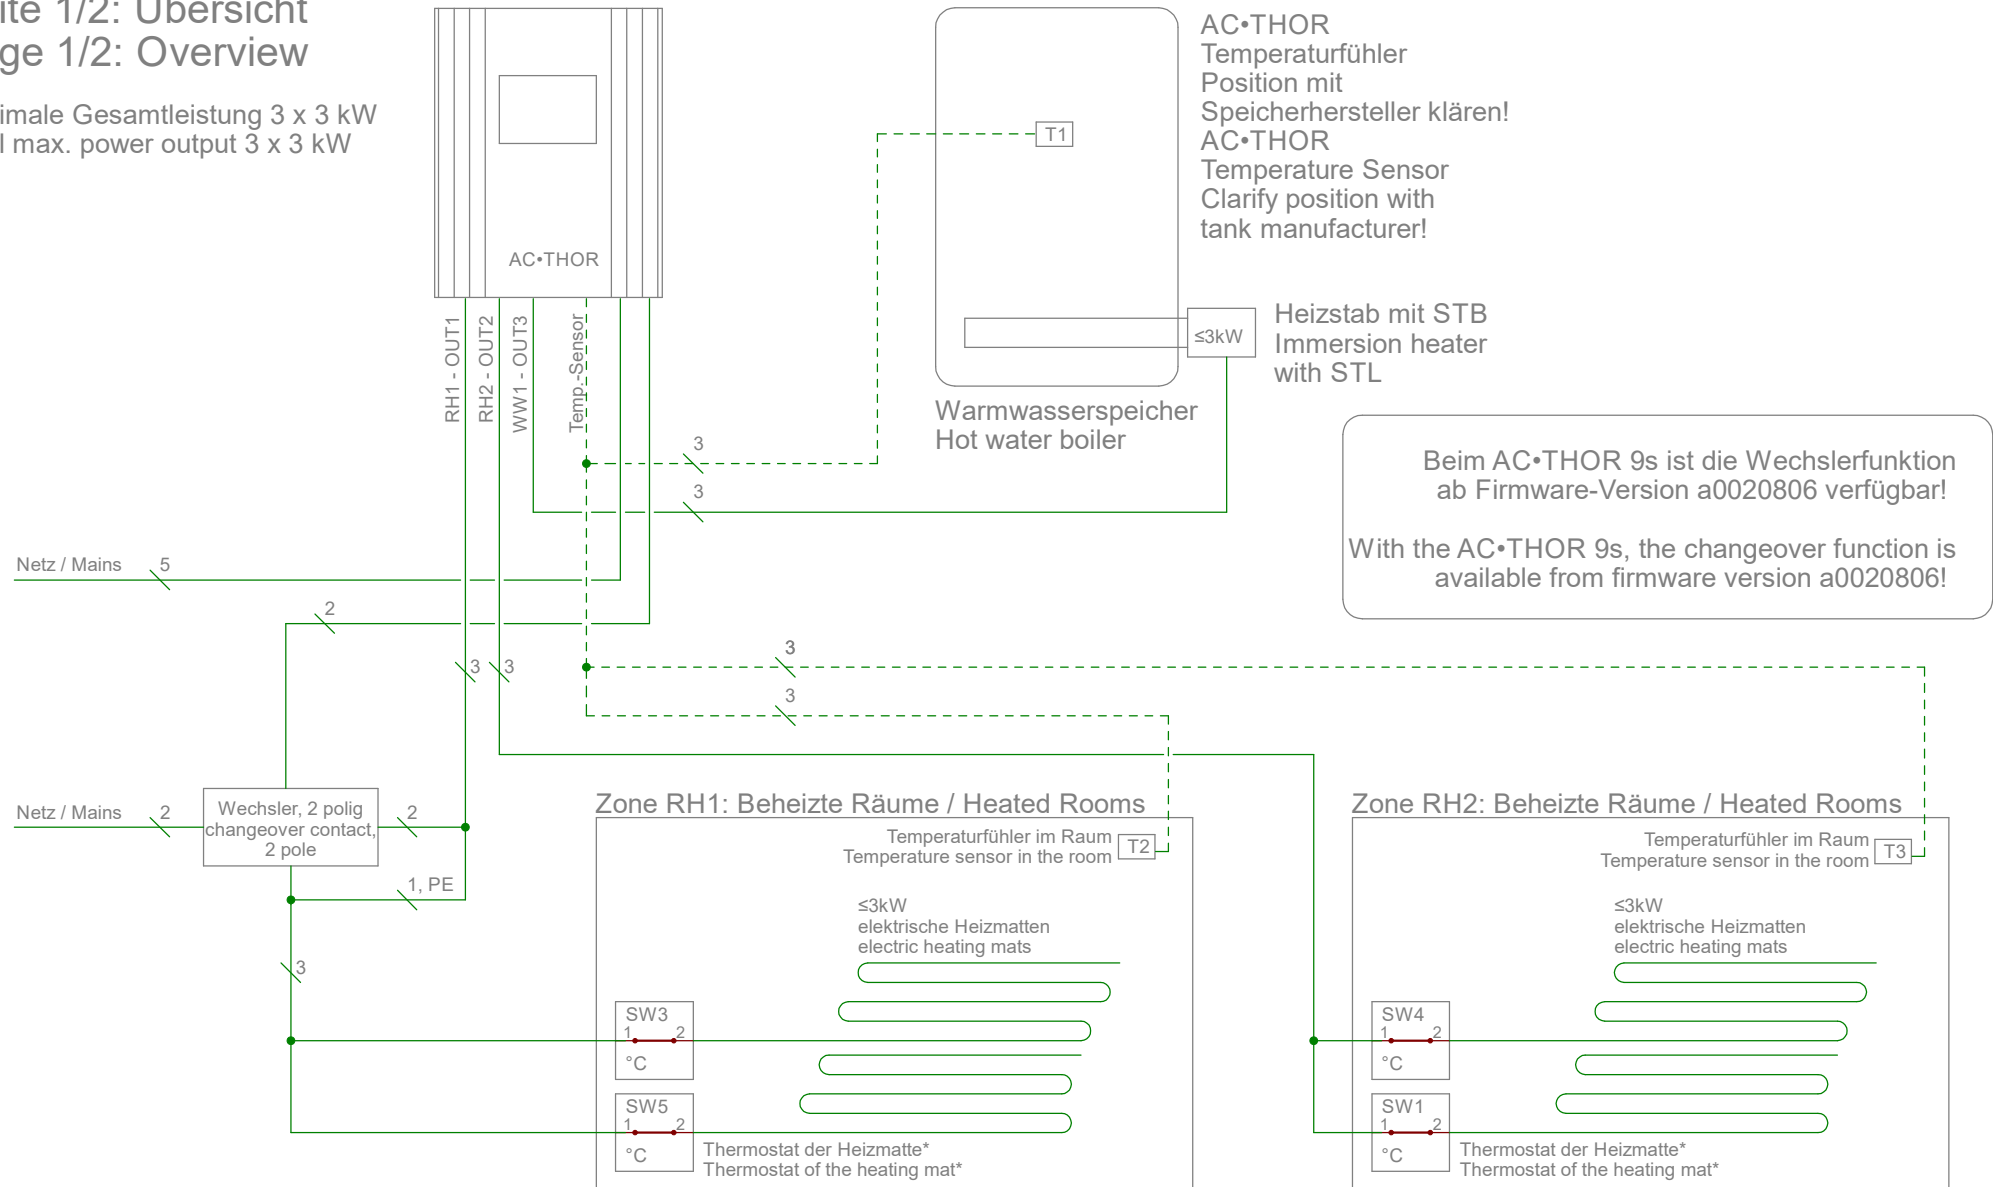

# AC•THOR 9s: Betriebsart / Mode M5: Warmwasser und Raumheizung / Hotwater and spaceheating

Seite 1/2: Übersicht  
Page 1/2: Overview

Maximale Gesamtleistung 3 x 3 kW  
Total max. power output 3 x 3 kW

\* Mechanischer Thermostat als Maximaltemperaturbegrenzer im Boden (keine Sollwertvorgabe)  
\* Mechanical thermostat as maximum temperature limiter in the floor (no setpoint specification)

# AC•THOR 9s: Betriebsart / Mode M5: Warmwasser und Raumheizung / Hotwater and spaceheating

Seite 2/2: Anschlussbelegung  
Page 2/2: Terminal assignment

Beim AC•THOR 9s ist die Wechslerfunktion  
ab Firmware-Version a0020806 verfügbar!

With the AC•THOR 9s, the changeover function is  
available from firmware version a0020806!